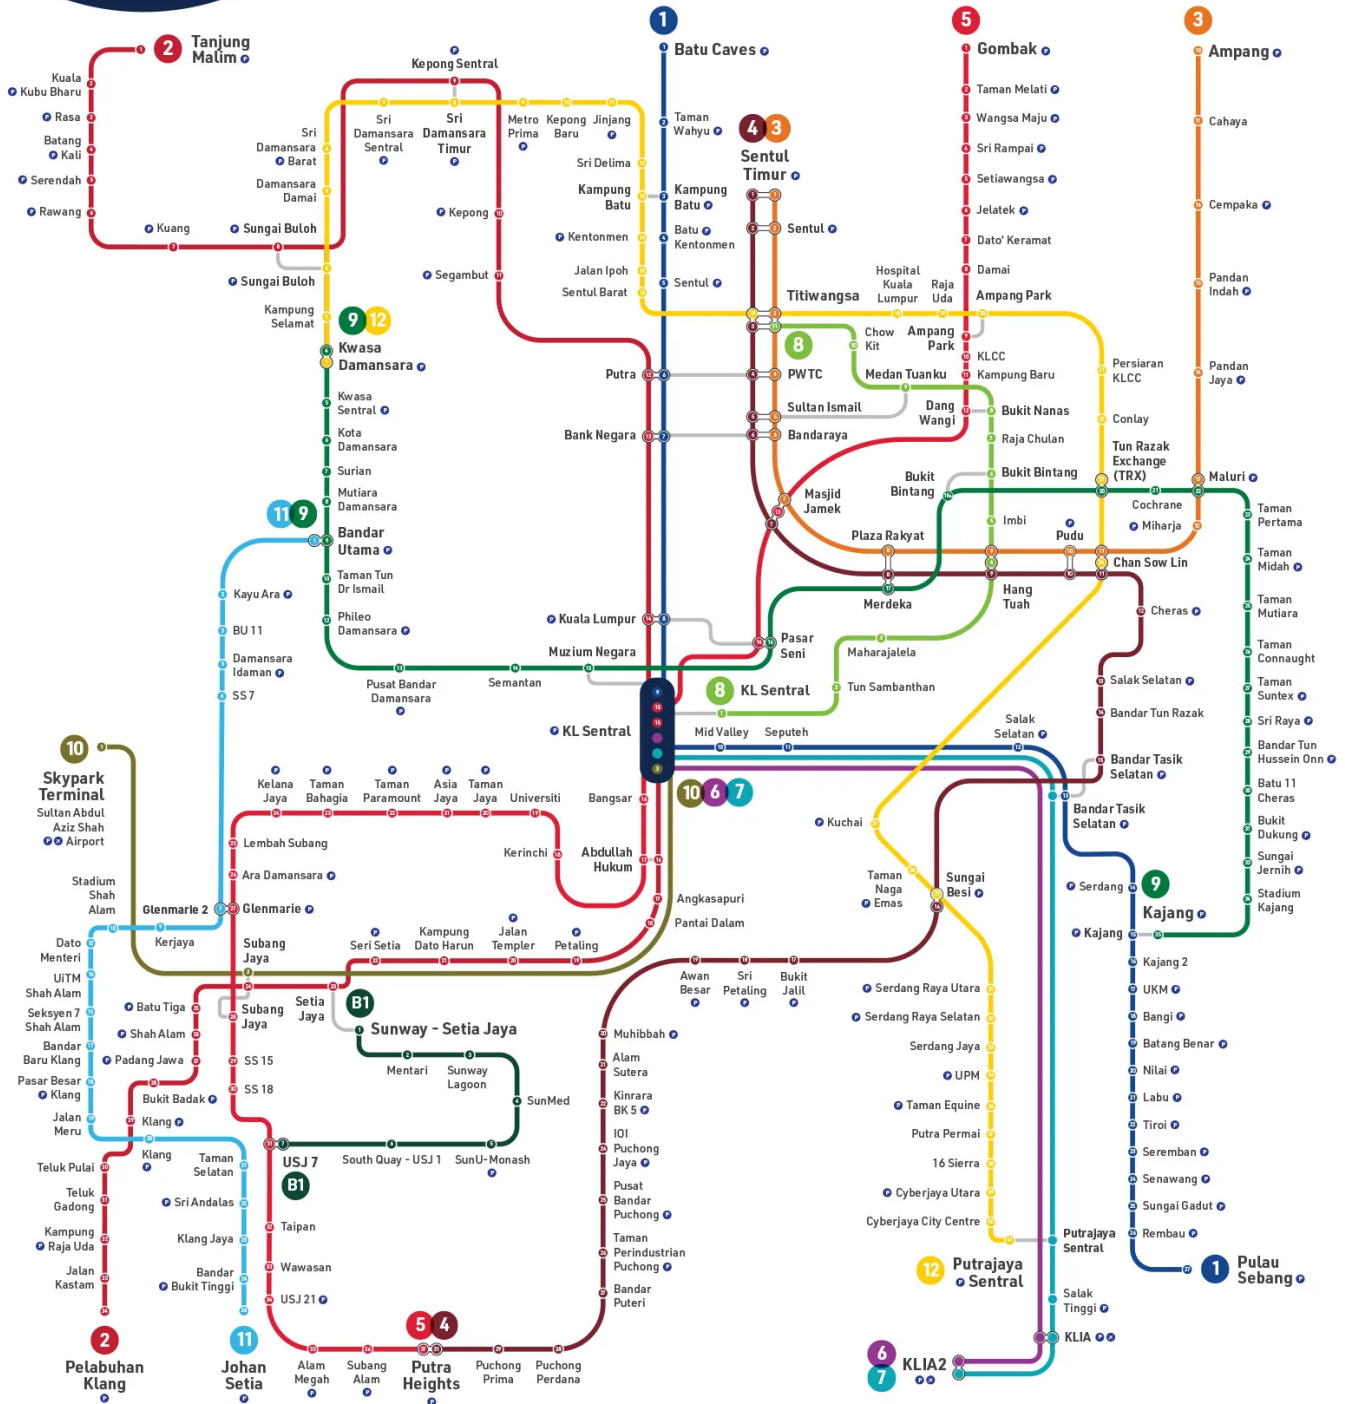

Peta Transit Berintegrasi Lembah Klang

Klang Valley Integrated Transit Map

AGENSI PENGANGKUTAN AWAM DARAT
LAND PUBLIC TRANSPORT AGENCY

1 KTM Larian Batu Caves - Pulau Sebang	3 LRT Larian Ampang	5 LRT Larian Kelana Jaya	7 ERL Larian KLIA Transit	9 MRT Larian Kajang	11 LRT Larian Johan Setia (Akan Datang)	B1 BRT Larian Sunway
2 KTM Larian Tanjung Malim - Pelabuhan Klang	4 LRT Larian Sri Petaling	6 ERL Larian KLR Ekspres	8 Larian Monorail KL	10 KTM Larian KL Sentral - Skypark Terminal	12 MRT Larian Putrajaya	P Tempat Letak Kendaraan Parkaandis
1 Stesen Sambungan	2 Stesen Pertukaran	3 Stesen	4 Stesen Terminal	5 Stesen Terminal	6 Stesen Terminal	7 Stesen Terminal

Stesen Sambungan Connecting Station | Stesen Pertukaran Interchange Station | Stesen Station | Stesen Terminal Terminal Station

Muat Turun Peta
Download Map
rapidKL